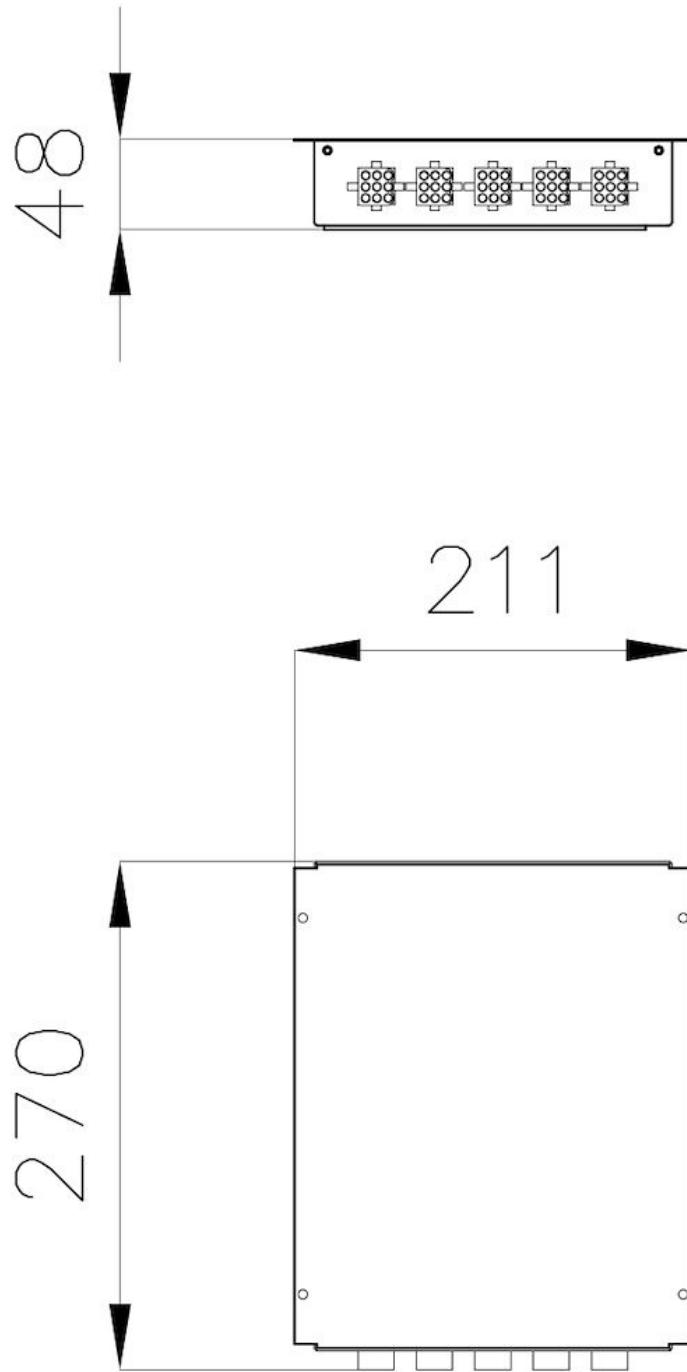

- 连接盒

配件

代码: 7369 040

细节

最大间距 距离操控模块: 60 cm - 距离加热模块: 90 cm

详细描述 4加热模块电磁炉控制盒

阻挡 211x270x48毫米

定位 台下